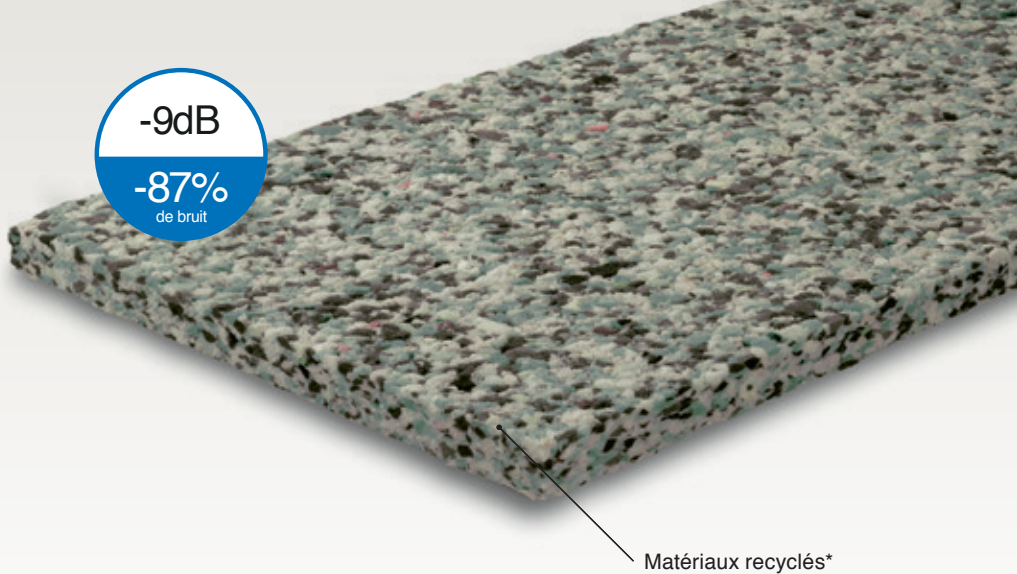

FEEL
GOOD
INSIDE

RECTICEL
insulation

 **Simfofit**[®]

Panneau d'isolation acoustique pour une réduction des bruits aériens

Transmission sonore
réduite significativement

Installation
rapide

Confort
de pose

L'isolation acoustique parfaite pour votre intérieur

Isolation des murs

Isolez et recouvrez en 6 étapes simples :

Simfofit® doit toujours être recouvert avec des plaques de plâtre de 12,5 mm minimum pour répondre aux exigences de sécurité incendie.

Découvrez sur [recticelinsulation.com](https://www.recticelinsulation.com) en détail comment installer les panneaux.

Isolation acoustique, prêt à la finition en un tour de main

Aimez-vous la paix et la tranquillité ?
Ou voulez-vous mettre en place une salle de musique sans déranger les voisins ?
Dans ce cas, Simfofit® est LA solution si vous souhaitez optimiser votre confort acoustique vous-même. Grâce à la légèreté et la flexibilité des panneaux en combinaison avec la colle spécialement conçue pour les panneaux acoustiques, vous isolez vos murs intérieurs en peu de temps. Vous bénéficiez d'une réduction du bruit de -87% ou $\Delta R_w = 9$ dB, et vous recouvrez facilement avec des plaques de plâtre sans beaucoup d'outils supplémentaires.

Pour une isolation parfaite, choisissez les accessoires Recticel® :

Colle à base de l'eau : 4 kg

* Produit fabriqué à partir de matériaux recyclés pour minimiser l'impact environnemental. La composition et l'aspect visuel peuvent différer, sans préjudice de la performance.