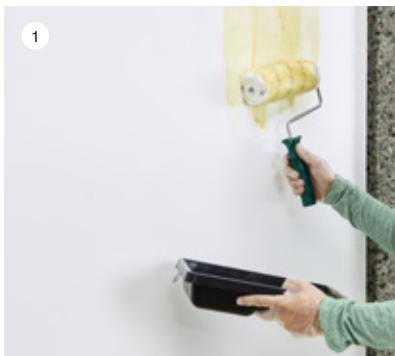

► Silentwall: makkelijke montage

Silentwall akoestische isolatiepanelen kunnen tegen elke binnenwand aangebracht worden. Silentwall is makkelijk te verlijmen en moet afgewerkt worden met gipskartonplaat van ten minste 12,5 mm dik om te voldoen aan de brandeisen. De montage met lijm verloopt snel en voorkomt ook geluidsoverdracht in vergelijking met andere bevestigingsmaterialen of -systemen.

Belangrijk: voorzie tijdens het inlijmen voldoende ventilatie in de ruimte.

Gebruik voor een optimaal resultaat altijd de bijbehorende Recticel lijm voor akoestische isolatiepanelen bij het aanbrengen van de Silentwall akoestische isolatiepanelen.

Raadpleeg online de volledige installatie-instructies. Gebruik de nodige persoonlijke beschermingsmiddelen bij het plaatsen van de Silentwall isolatiepanelen.

1
0,25 l/m²