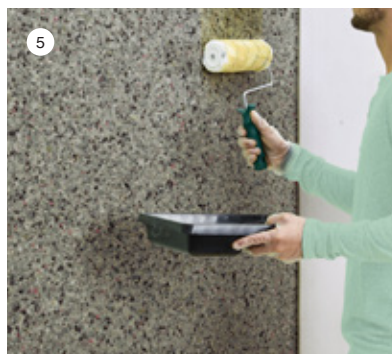

5
0,25 l/m² 10 tot 30 min. wachten