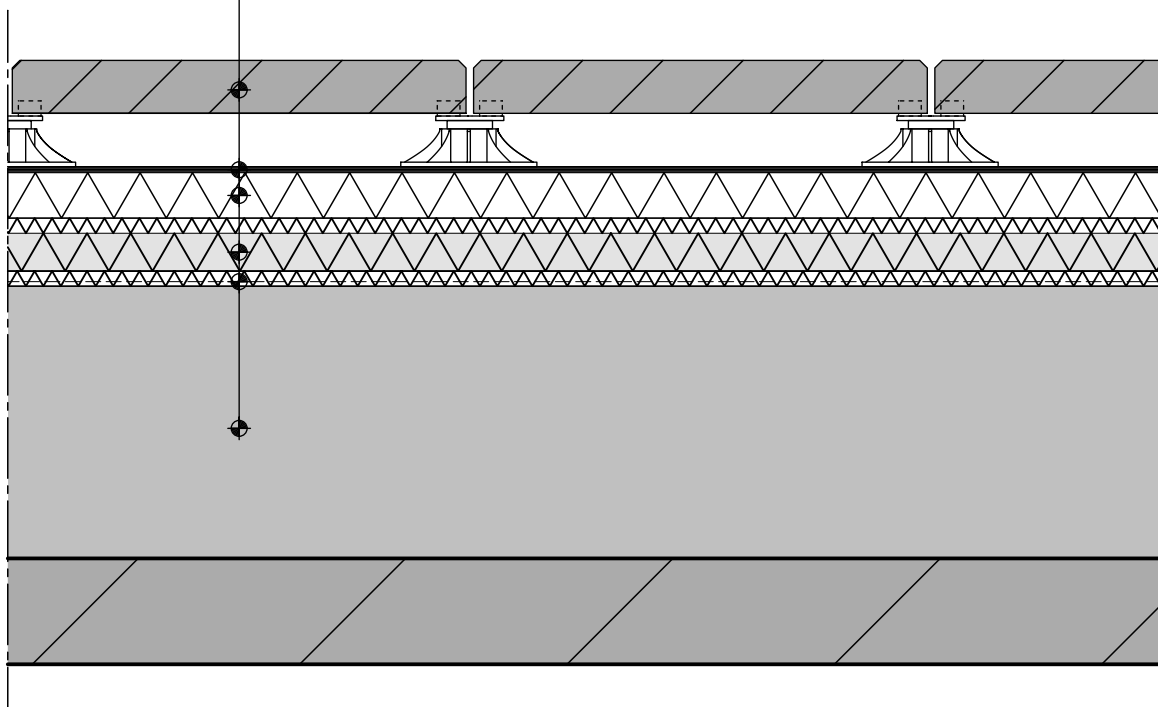

Recticel Insulation - bouwdetail 021

Terrasdak

FEEL
GOOD
INSIDE

Recticel Deck-VQ[®] en Eurothane[®] Silver A

Bouwdetail gebaseerd op: Rc dak $\geq 6,3 \text{ m}^2 \cdot \text{K/W}$ qv10-waarde $\leq 0,4 \text{ dm}^3/\text{s per m}^2$

terrasdak
tegels op tegeldragers
dakmembraan
Eurothane[®] Silver A afschotplaat
Deck-VQ[®] vacuïsolatiepaneel*
dampremmende laag
breedplaatvloer 250 mm**

afschot richting HWA

* De vacuïsolatiepanelen zijn aan alle zijden afgewerkt met PIR.
** De vacuïsolatiepanelen zijn op elke constructievloer toe te passen.