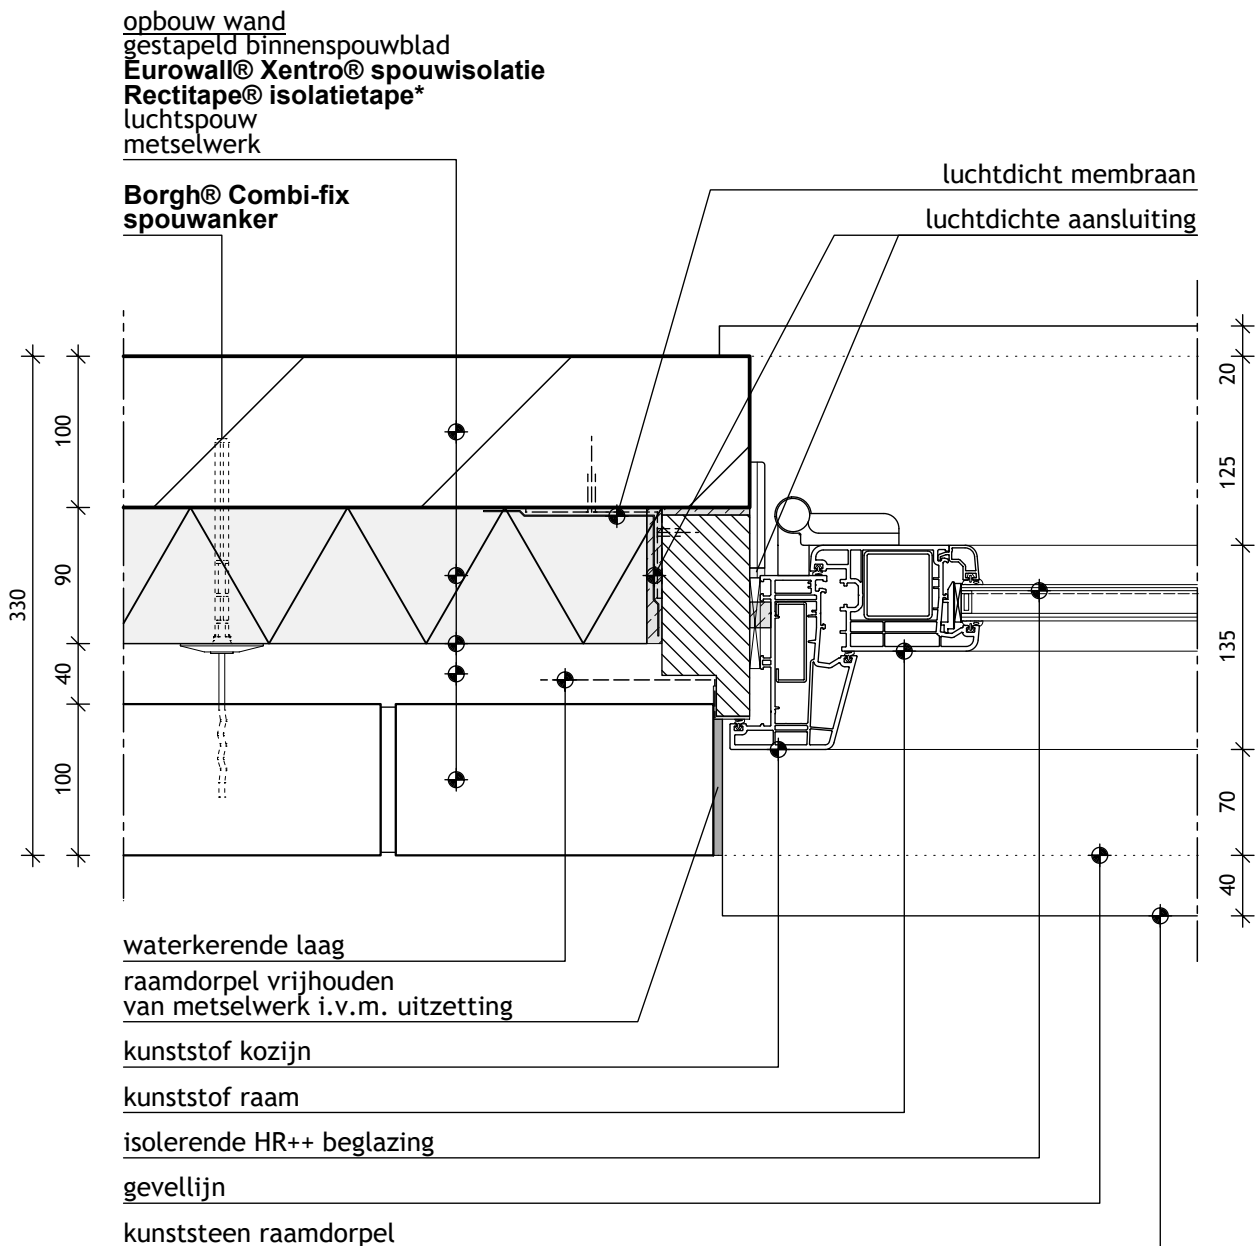

# Recticel Insulation - bouwdetail 014

## Buitenwand met raamopening (zijaansluiting langsgevel)

FEEL  
GOOD  
INSIDE

RECTICEL  
insulation

### Recticel Eurowall® Xentro®

Bouwdetail gebaseerd op: Rc wand  $\geq 5,0 \text{ m}^2\cdot\text{K}/\text{W}$  U-raam  $\leq 1,65 \text{ W}/\text{m}^2\cdot\text{K}$  qv10-waarde  $\leq 0,4 \text{ dm}^3/\text{s per m}^2$

\*Rectitape® isolatietape aanbrengen over de horizontale en verticale naden van de Recticel Eurowall® Xentro® isolatieplaten.