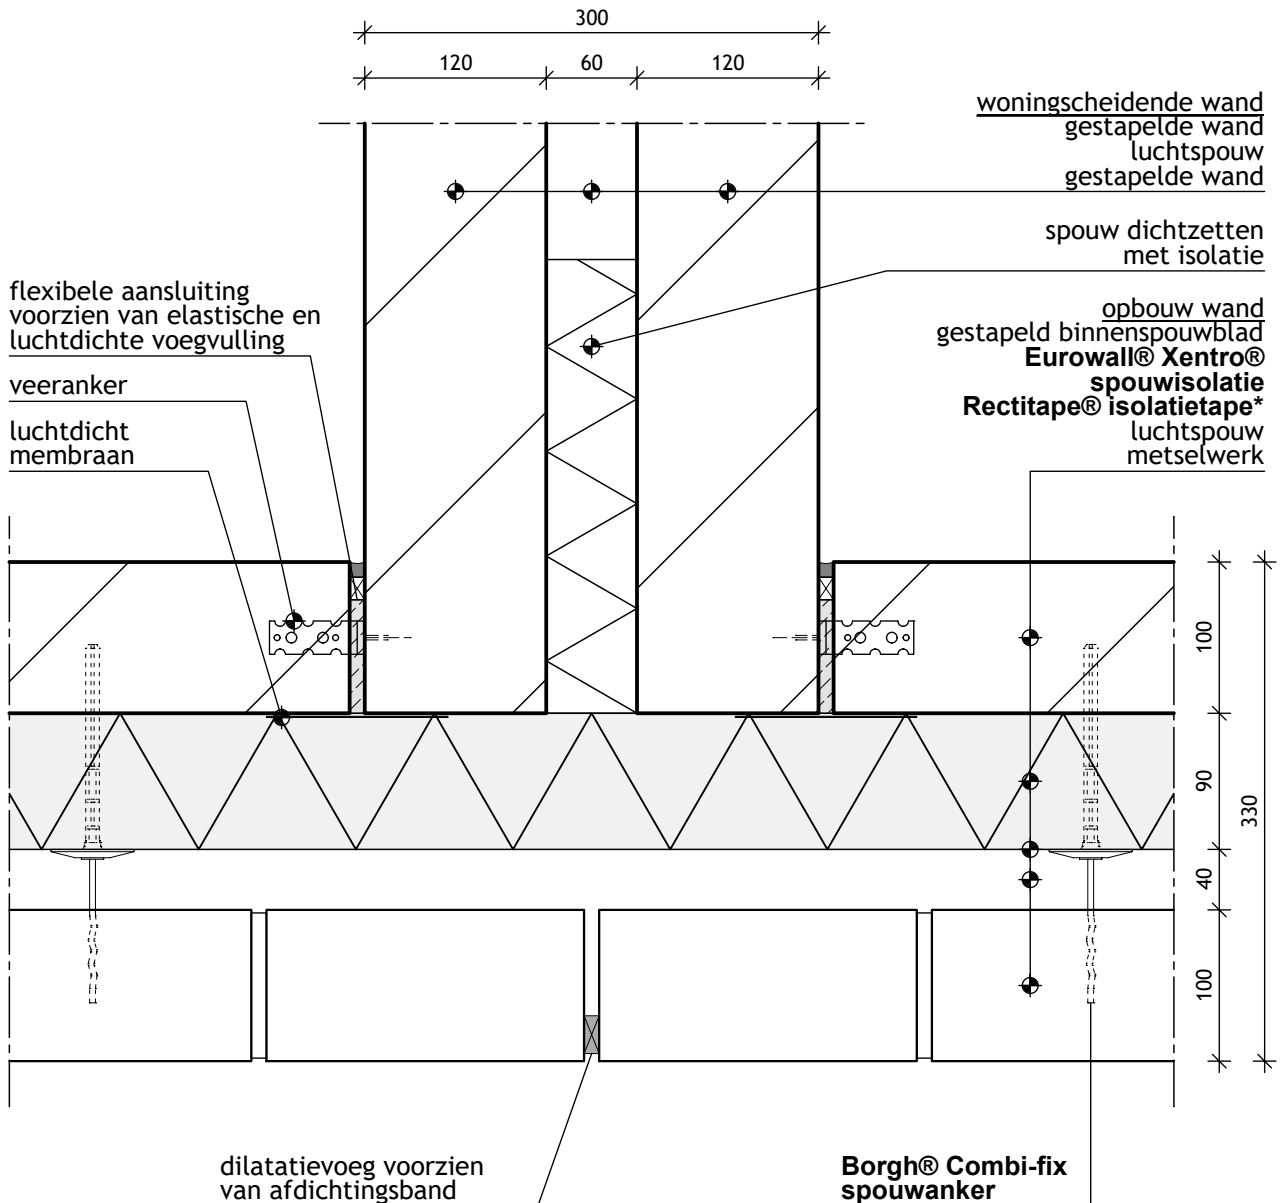

Recticel Insulation - bouwdetail 017

Buitenwand met woningscheidende wand

FEEL
GOOD
INSIDE

RECTICEL
insulation

Recticel Eurowall® Xentro®

Bouwdetail gebaseerd op: $R_c \text{ wand} \geq 5,0 \text{ m}^2 \cdot \text{K/W}$ q_{v10} -waarde $\leq 0,4 \text{ dm}^3/\text{s per m}^2$

*Rectitape® isolatietape aanbrengen over de horizontale en verticale naden van de Recticel Eurowall® Xentro® isolatieplaten.