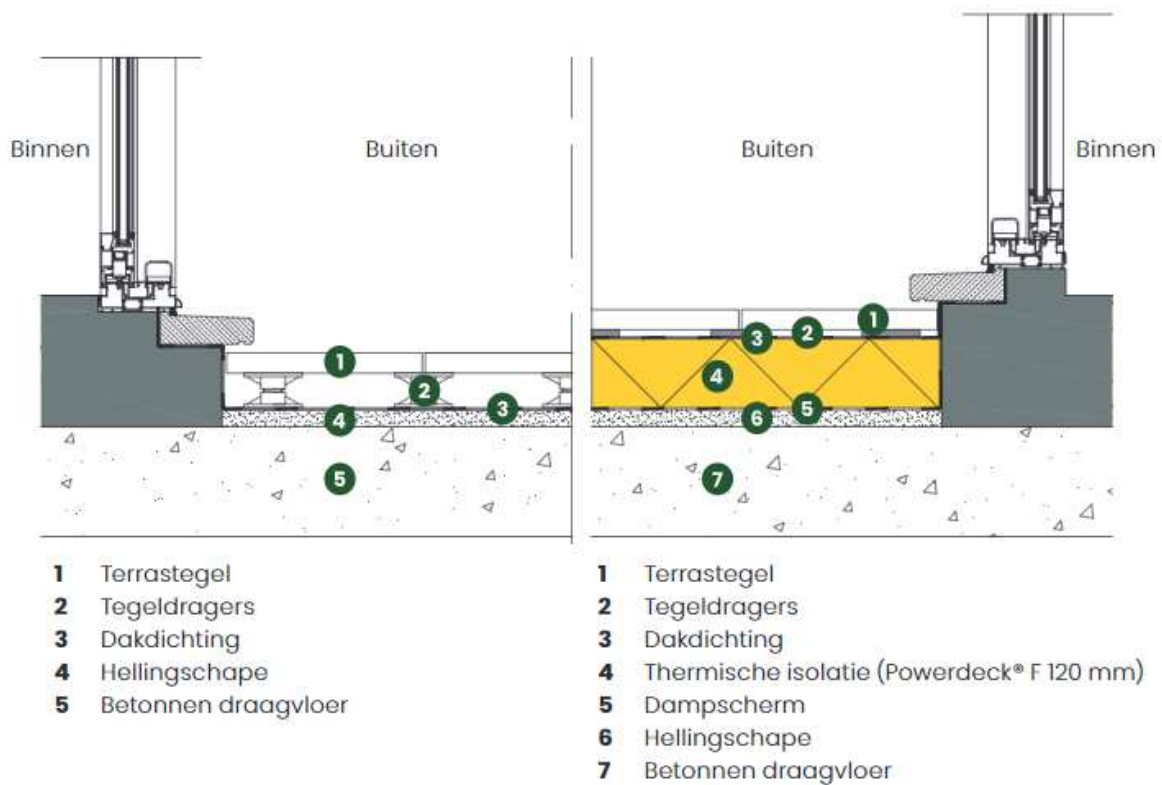

Bouwdetail

Powerdeck® F

Situatie 1 met traditionele isolatie:

Wij hebben ons ervoor ingespannen dat de inhoud van dit document zo nauwkeurig mogelijk is. Houd er rekening mee dat technische specificaties van land tot land kunnen verschillen. Recticel Insulation aanvaardt geen aansprakelijkheid voor administratieve fouten en behoudt zich het recht voor om zonder voorafgaande kennisgeving informatie te wijzigen. Dit document creëert, specificiert, wijzigt of vervangt geen nieuwe of bestaande contractuele verplichtingen die schriftelijk zijn

overeengekomen tussen Recticel Insulation en de gebruiker. 12-1-2021

Bouwdetail

Deck-VQ® 45 mm

Situatie 2 met vacuümisolatie Deck-VQ:

Wij hebben ons ervoor ingespannen dat de inhoud van dit document zo nauwkeurig mogelijk is. Houd er rekening mee dat technische specificaties van land tot land kunnen verschillen. Recticel Insulation aanvaardt geen aansprakelijkheid voor administratieve fouten en behoudt zich het recht voor om zonder voorafgaande kennisgeving informatie te wijzigen. Dit document creëert, specificeert, wijzigt of vervangt geen nieuwe of bestaande contractuele verplichtingen die schriftelijk zijn