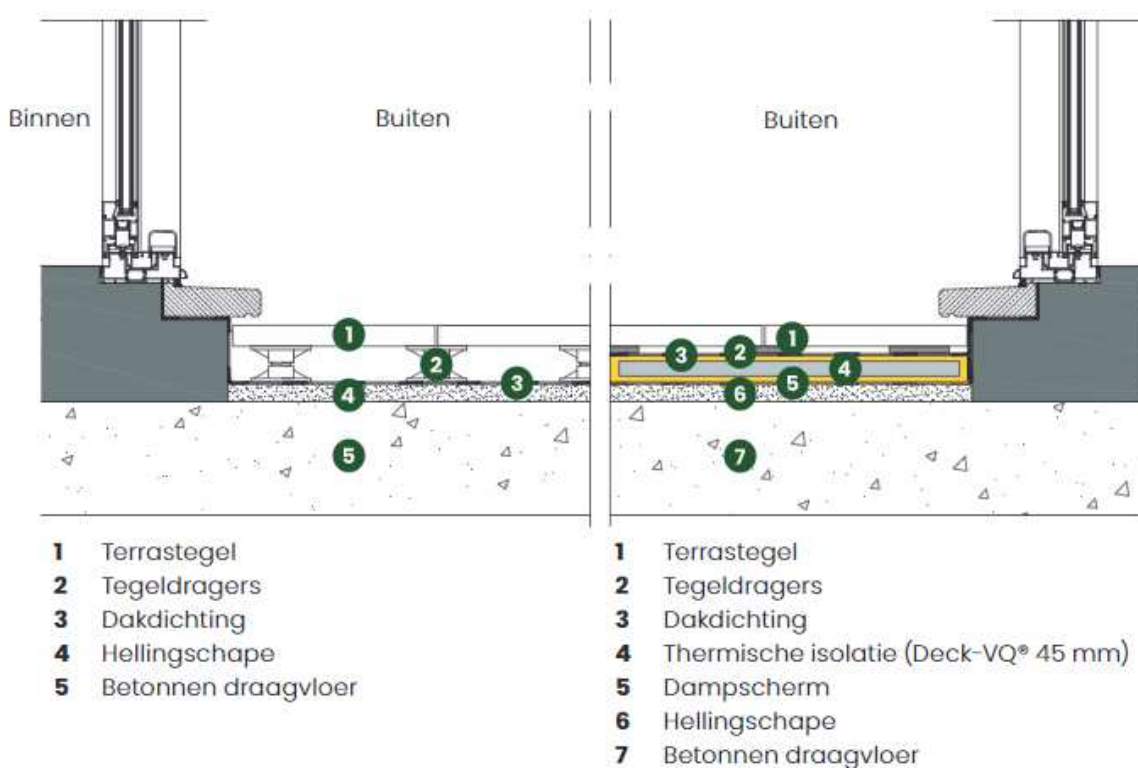

Bouwdetail

Powerdeck® F

Situatie 1 met traditionele isolatie:

Wij hebben ons ervoor ingespannen dat de inhoud van dit document zo nauwkeurig mogelijk is. Houd er rekening mee dat technische specificaties van land tot land kunnen verschillen. Recticel Insulation aanvaardt geen aansprakelijkheid voor administratieve fouten en behoudt zich het recht voor om zonder voorafgaande kennisgeving informatie te wijzigen. Dit document creëert, specificiert, wijzigt of vervangt geen nieuwe of bestaande contractuele verplichtingen die schriftelijk zijn

overeengekomen tussen Recticel Insulation en de gebruiker. 12-1-2021

Bouwdetail

Deck-VQ® 45 mm

Situatie 2 met vacuümisolatie Deck-VQ:

Wij hebben ons ervoor ingespannen dat de inhoud van dit document zo nauwkeurig mogelijk is. Houd er rekening mee dat technische specificaties van land tot land kunnen verschillen. Recticel Insulation aanvaardt geen aansprakelijkheid voor administratieve fouten en behoudt zich het recht voor om zonder voorafgaande kennisgeving informatie te wijzigen. Dit document creëert, specificeert, wijzigt of vervangt geen nieuwe of bestaande contractuele verplichtingen die schriftelijk zijn