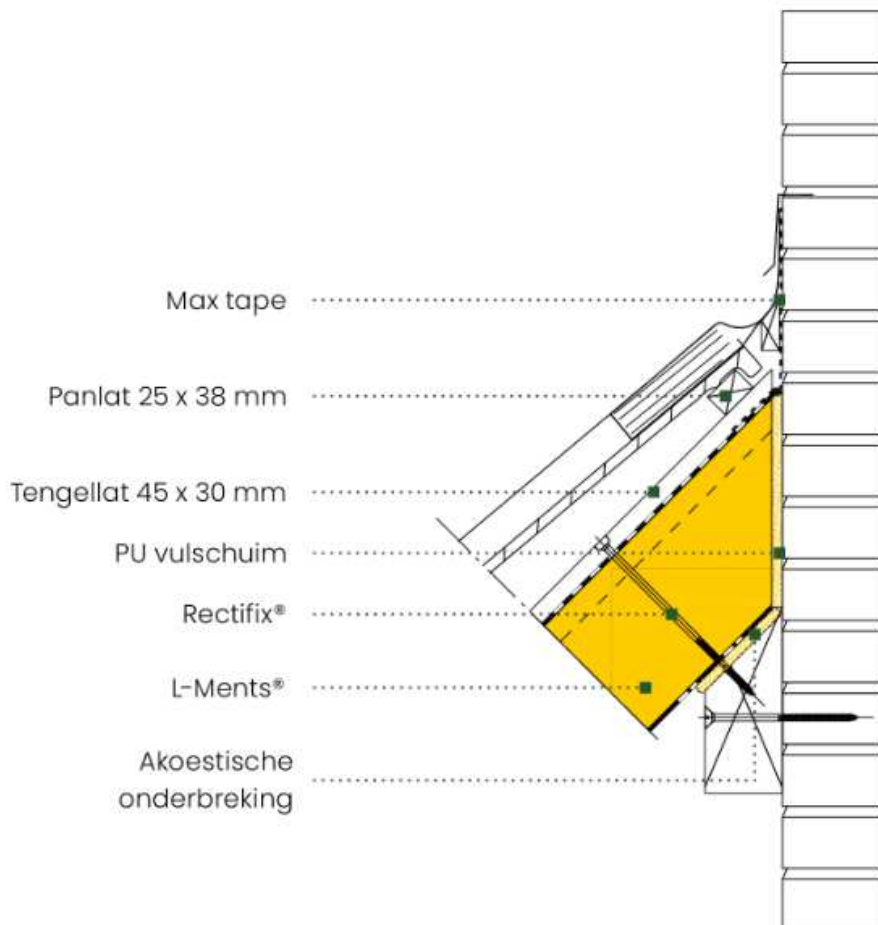

HOE SLUIT JE ZELFDRAGENDE PANELEN L-MENTS GOED AAN TER HOOGTE VAN DE MUUR?

Bouwdetail

L-Ments®

Wij hebben ons ervoor ingespannen dat de inhoud van dit document zo nauwkeurig mogelijk is. Houd er rekening mee dat technische specificaties van land tot land kunnen verschillen. Recticel Insulation aanvaardt geen aansprakelijkheid voor administratieve fouten en behoudt zich het recht voor om zonder voorafgaande kennisgeving informatie te wijzigen. Dit document creëert, specificeert, wijzigt of vervangt geen nieuwe of bestaande contractuele verplichtingen die schriftelijk zijn

overeengekomen tussen Recticel Insulation en de gebruiker. 12-1-2021

FEEL
GOOD
INSIDE

RECTICEL
insulation